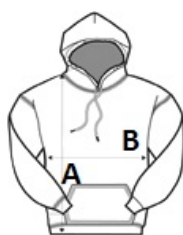

## FŐ TULAJDONSÁGOK

- 280 g/m<sup>2</sup>
- 80% gyűrűs fonású pamut / 20% poliészter
- 90 gyönyörű szín
- Laza szabás
- Dupla anyagú kapucni
- Kenguruzseb
- Hengeres húzózsín
- Bordázott mandzsetta és szegély
- Bolyhozott belső
- Dupla tűzésű kivitel
- 100% pamut felületű szövet
- Kitéphető címke

## MÉRET JELLEMZŐK (CM)

	XS	S	M	L	XL	2XL	3XL	4XL	5XL
db/☐	24	24	24	24	24	24	24	24	24
Testhossz (A)	64	67	70	73	76	79	82	86	90
Mellbőség (B)	49	51	56	61	65	69	73	78	83
Ujjhossz (C)	58	59	61	62	64	65	67	69	71